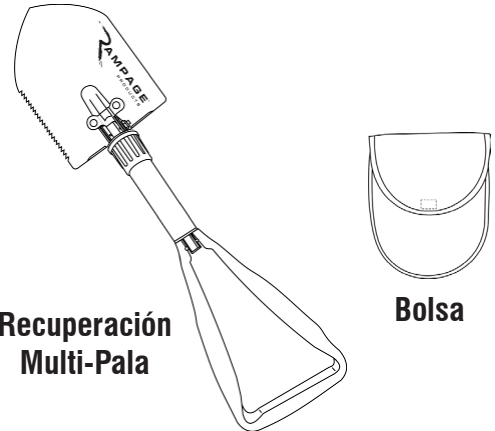

Recuperación Multi-Pala P/N 86645

**Para una correcta atención, lea todas las instrucciones ANTES de comenzar.
Para asistencia técnica o para obtener piezas faltantes, llame a Atención al Cliente al 1-800-241-7219.**

Información de Seguridad Importante

- Tenga cuidado al usar la Multi-Pala de Recuperación Rampage. Si se usa incorrectamente, el Multi-Shovel puede causar daños o lesiones corporales. Siempre tome el automóvil cuando pliegue y despliegue el Multi-Shovel para evitar pellizcar los dedos.

Contenido

NOTA: El producto real puede variar de la ilustración.

Recuperación Multi-Pala

Bolsa

Instrucciones de operación

Inicial abierto:

- Gire el collar de bloqueo roscado para aflojar el mecanismo de pivote. Ver la Figura 1.
- Despliegue del mango, pala pala y / o pico
- Apriete el collar de bloqueo roscado antes de usar el Multi-Shock de recuperación.