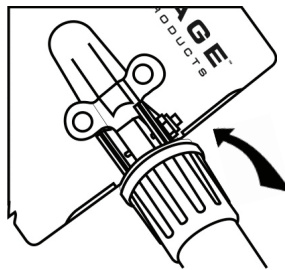

Contenu

REMARQUE: Le produit réel peut différer de l'illustration.

Récupération
Multi-pelle

Sac de
transport

Instructions d'utilisation

Ouverture initiale:

- Tourner le collier de blocage fileté pour desserrer le mécanisme de pivotement. Voir la figure 1.
- Déplier la poignée, la bêche et / ou ramasser
- Serrez le collier de blocage fileté avant d'utiliser la pelle multi-récupération.

Figure 1

Fermer:

- Tourner le collier de blocage fileté pour desserrer le mécanisme de pivotement. Voir la figure 1.
- Voir la figure 2. Plier la pelle (1) et la pelle (2) près du corps de la pelle multiple, puis rabattre la poignée (3).
- Serrez le collier de verrouillage fileté et rangez votre Multi-Pelle de récupération dans le sac de transport fourni.