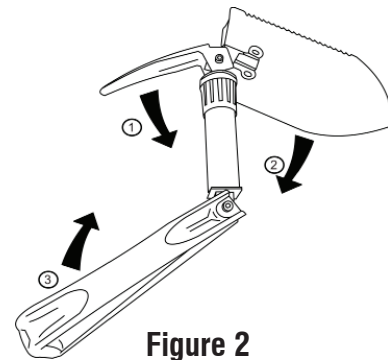

Contenu

REMARQUE: Le produit réel peut différer de l'illustration.

Récupération
Multi-pelle

Sac de
transport

Instructions d'utilisation

Ouverture initiale:

- Tourner le collier de blocage fileté pour desserrer le mécanisme de pivotement. Voir la figure 1.
- Déplier la poignée, la bêche et / ou ramasser
- Serrez le collier de blocage fileté avant d'utiliser la pelle multi-récupération.

Figure 1

Fermer:

- Tourner le collier de blocage fileté pour desserrer le mécanisme de pivotement. Voir la figure 1.
- Voir la figure 2. Plier la pelle (1) et la pelle (2) près du corps de la pelle multiple, puis rabattre la poignée (3).
- Serrez le collier de verrouillage fileté et rangez votre Multi-Pelle de récupération dans le sac de transport fourni.